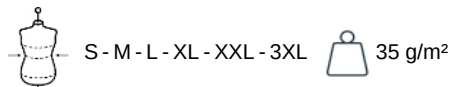

KARIBAN
PREMIUM

PK603

Bodywarmer léger homme

- Très fin se porte facilement sous une veste.
- La fibre Thinsulate™ garantie de maintenir un bon maintien de la chaleur.

100% polyamide. Rembourrage intérieur en Thinsulate™. 2 poches côtés. Fermeture boutons pressions ton sur ton. Zip de personnalisation côté gauche. Très fin afin de pouvoir le porter sous une veste. Pas d'étiquette de marque, uniquement une puce de taille pour faciliter la personnalisation.