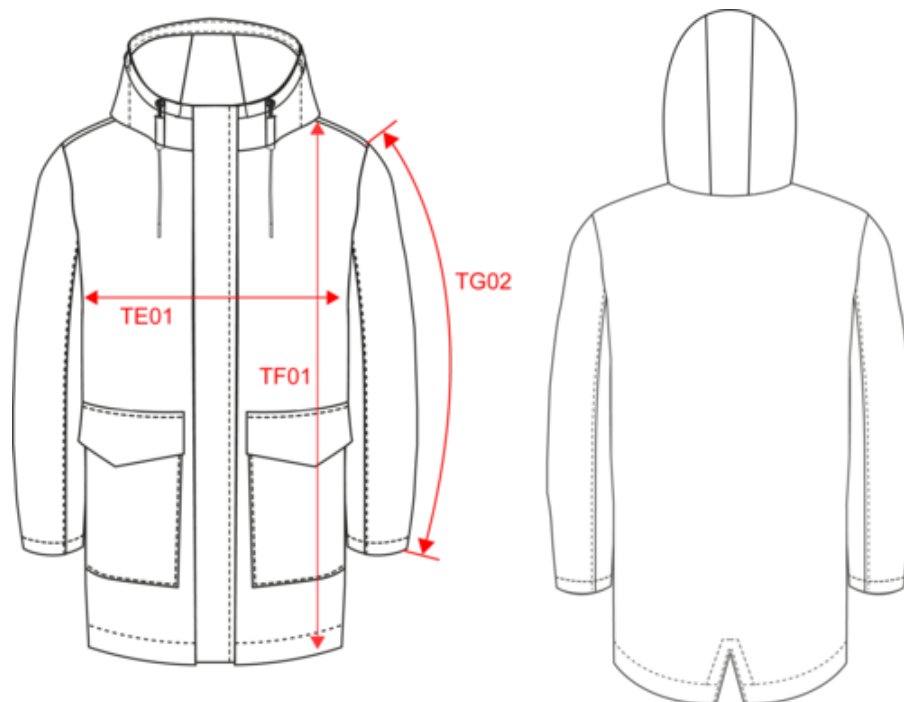

Black

KARIBAN  
PREMIUM

PK604

Parka homme imperméable

Dimensions (cm)

Mesures en cm	S	M	L	XL	XXL	3XL
TE01 - 1/2 largeur poitrine à 1.5cm de l'emmanchure	56.00	59.00	62.00	65.00	68.00	71.00
TF01 - Hauteur totale de l'HSP	87.00	89.00	91.00	93.00	95.00	97.00
TG02 - Longueur manche longue	67.00	68.00	69.00	70.00	71.00	72.00