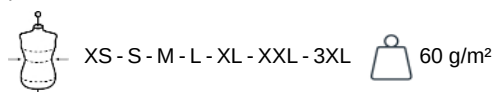

KARIBAN PREMIUM

PK761

Short de bain homme

- Tissu léger favorisant un séchage rapide.
- Poche à l'arrière zippée.

100% polyamide. Coupe straight. 2 poches côtés avec sac de poche en filet. Point de renfort aux poches, à l'entrejambe, bas de jambe et au dos de la ceinture. Ceinture élastiquée avec cordon de serrage plat et embout métal. Slip intérieur en filet avec finition biais élastiqué pour plus de confort. Poche arrière passepoilée avec zip en nylon. Double aiguille à l'entrejambe et sur les côtés. Pas d'étiquette de marque à la ceinture, uniquement une puce de taille pour faciliter la personnalisation.

Short de bain homme

Dimensions (cm)

Mesures en cm	XS	S	M	L	XL	XXL	3XL
BL03 - 1/2 largeur taille élastiquée à plat (ceinture devant sur dos)	35.50	37.50	39.50	41.50	44.50	47.50	50.50
BL13 - 1/2 largeur bas de jambe	29.50	31.00	32.50	34.00	25.00	26.50	28.00
BL17 - 1/2 largeur bassin (mesuré parallèle à la ceinture)	46.00	49.00	52.00	55.00	58.00	61.00	64.00