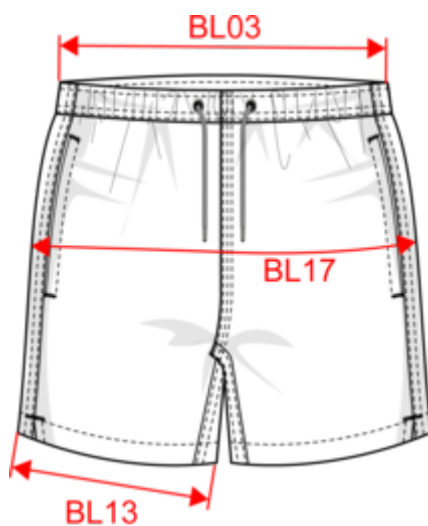

KARIBAN PREMIUM

PK761

Short de bain homme

- Tissu léger favorisant un séchage rapide.
- Poche à l'arrière zippée.

100% polyamide. Coupe straight. 2 poches côtés avec sac de poche en filet. Point de renfort aux poches, à l'entrejambe, bas de jambe et au dos de la ceinture. Ceinture élastiquée avec cordon de serrage plat et embout métal. Slip intérieur en filet avec finition biais élastiqué pour plus de confort. Poche arrière passepoilée avec zip en nylon. Double aiguille à l'entrejambe et sur les côtés. Pas d'étiquette de marque à la ceinture, uniquement une puce de taille pour faciliter la personnalisation.

Tableau équivalence des tailles par pays en dernière page.

Informations Complémentaires

Logistique

Pays d'origine

Code douanier

Conditions de lavage

KARIBAN
PREMIUM

PK761

Short de bain homme

Dimensions (cm)

Mesures en cm	XS	S	M	L	XL	XXL	3XL
BL03 - 1/2 largeur taille élastiquée à plat (ceinture devant sur dos)	35.50	37.50	39.50	41.50	44.50	47.50	50.50
BL13 - 1/2 largeur bas de jambe	29.50	31.00	32.50	34.00	25.00	26.50	28.00
BL17 - 1/2 largeur bassin (mesuré parallèle à la ceinture)	46.00	49.00	52.00	55.00	58.00	61.00	64.00

Sage
RVB : 153,172,163
Pantone C : 5635C
Pantone TCX : 16-5304TCX

Logistique

1

25

Sizes	Width (cm)	Height (cm)	Length (cm)	Net weight (kg)	Gross weight (kg)	Pieces/Box	Pieces/Bundle
XS	40.00	15.00	60.00	2.35000	3.95000	25	1
S	40.00	15.00	60.00	2.50000	4.10000	25	1
M	40.00	15.00	60.00	2.65000	4.25000	25	1
L	40.00	15.00	60.00	2.75000	4.35000	25	1
XL	40.00	15.00	60.00	2.90000	4.50000	25	1
XXL	40.00	15.00	60.00	3.05000	4.65000	25	1
3XL	40.00	15.00	60.00	3.20000	4.80000	25	1