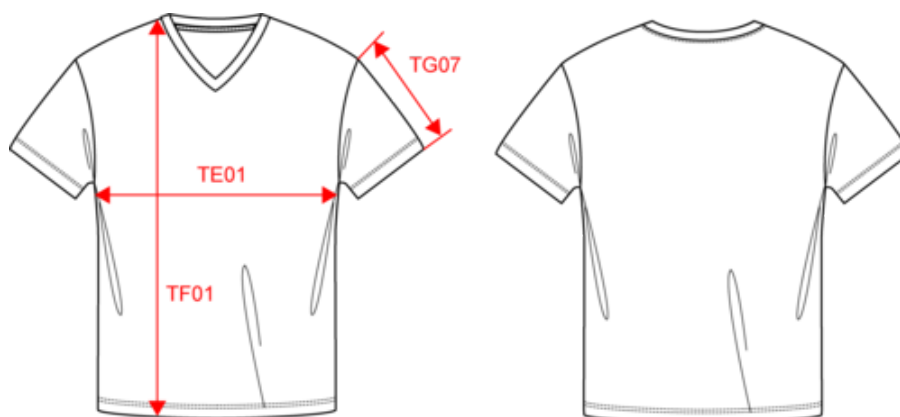

Conditions de lavage

Existe aussi en version

K30291C

KARIBAN

K3028IC

T-shirt Bio150IC col V homme

Dimensions (cm)

Mesures en cm	S	M	L	XL	XXL	3XL	4XL	5XL
TE01 - 1/2 largeur poitrine à 1.5cm de l'emmanchure	50.00	53.00	56.00	59.00	62.00	65.00	68.00	71.00
TF01 - Hauteur totale de l'HSP	70.00	72.00	74.00	76.00	78.00	80.00	82.00	84.00
TG07 - Longueur manche courte	16.50	17.00	17.50	18.00	18.50	19.00	19.50	20.00