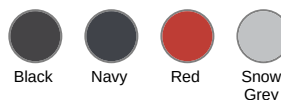

Code douanier