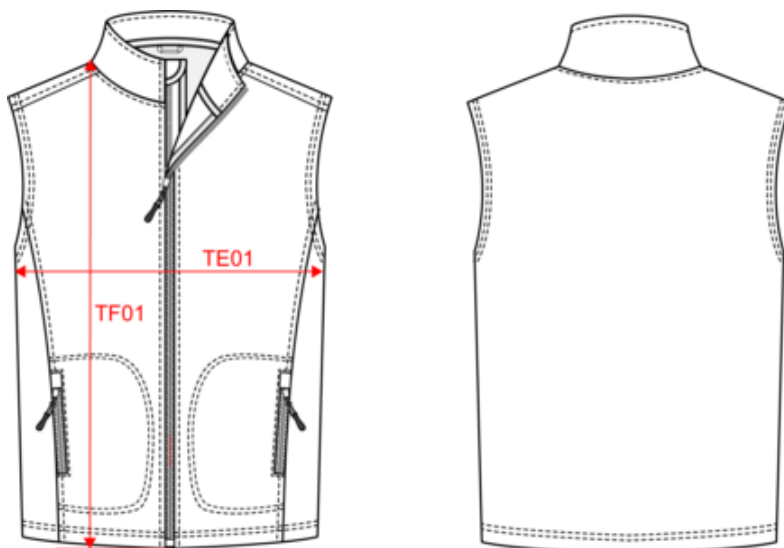

100% polyester recyclé post-consumer. Micropolaire antiboulochage. Coupe droite. 2 poches zippées sur le côté. Fermetures zippées nylon recyclé avec tire-zips. Lien d'accrochage intérieur col. Finitions double aiguille autour des poches et bas de vêtement. Etiquette de marque Tear Away.

Bodywarmer micropolaire écoresponsable unisexe

Dimensions (cm)

Mesures en cm	XS	S	M	L	XL	XXL	3XL	4XL	5XL
TE01 - 1/2 largeur poitrine à 1.5cm de l'emmanchure	50.00	53.00	56.00	59.00	62.00	65.00	68.00	71.00	74.00
TF01 - Hauteur totale de l'HSP	67.00	69.00	71.00	73.00	75.00	77.00	79.00	81.00	83.00