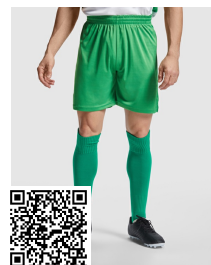

DORTMUND PA6688