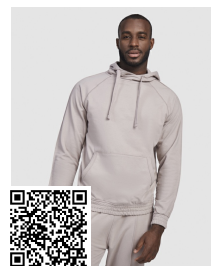

KEMY SU1118