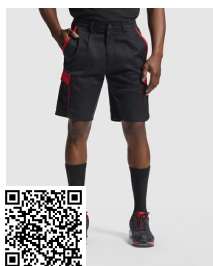

MODÈLES ASSOCIÉS

TAHOE BE8409