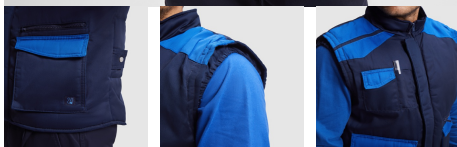

ARMADA CQ8414

CARACTÉRISTIQUES

Gilet de travail multi-poches avec col montant en couleurs combinés. · Zip central avec zip et velcro. · Coupe-vent aux poignets. · Une poche extérieure pour portable sur le côté droit, avec rabat et velcro. · Deux poches avant avec soufflet, rabat et velcro. · Deux poches pour stylos. · Une poche intérieure avec velcro. · Poche zippée. · Ourlet arrière plus long. · Ajusteur avec fermeture automatique. · Épaules et détails contrastés.

COMPOSITION

Extérieur : 80% polyester / 20% coton, 200g/m². Intérieur : 100% polyester matelassé, 170 g/m².

OBSERVATIONS

* Étiquette détachable.

TAILLES

Adultes: S · M · L · XL · XXL · XXXL / :

SCHÉMA

QUANTITÉS

Carton	Blisters
20 ud.	1 ud.

Adultes:

COULEURS

TAILLES

Adultes:	S	M	L	XL	XXL	XXXL
WIDTH (A)	55cm	58cm	61cm	64cm	67cm	70cm
LONG (B)	64-70	66-72	68-74	70-76	72-78	74-80
[LONGFRONT]	64 cm	66 cm	68 cm	70 cm	72 cm	74 cm
[LONGBACK]	70 cm	72 cm	74 cm	76 cm	78 cm	80 cm

PERSONNALISATIONS DISPONIBLES

Transfert

Manipulé

MODÈLES ASSOCIÉS