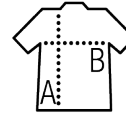

GILET POLAIRE UNISEXE SANS MANCHES

Qualité

POLAIRE 320 - UNISEX
100% polyester densité accrue

Short cut - Anti-bouloche - Bande de propreté au col - Col montant doublé

Style

Coupe droite
3 poches zippées

Tailles	XS	S	M	L	XL	XXL	3XL	4XL*	5XL*
A/B	64/50	66/53	68/57	70/60	72/63	74/66	76/69	78/72	80/75

EMBALLAGE

1

15

Taille du carton : 58 x 40 x 27 cm
Poids par carton : 7,3 kg

CARACTÉRISTIQUES

Rouge

Bordeaux

Royal