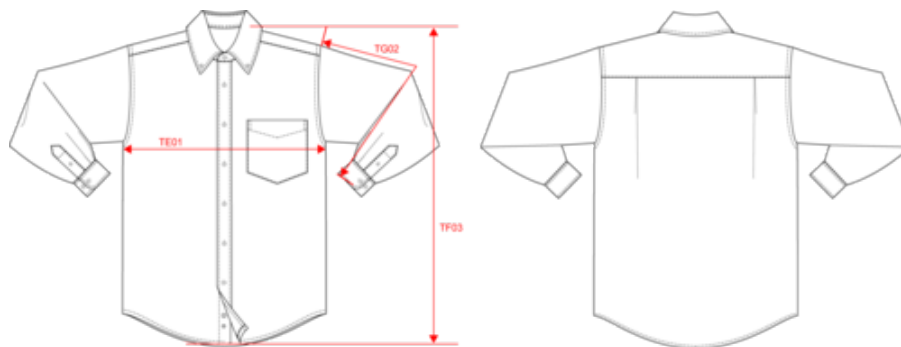

KARIBAN

K533

Chemise Oxford manches longues

Dimensions (cm)

Mesures en cm	S	M	L	XL	XXL	3XL	4XL	5XL	6XL
TE01 - 1/2 largeur poitrine à 1.5cm de l'emmanchure	55.00	58.00	61.00	64.00	67.00	70.00	73.00	76.00	79.00
TF03 - Hauteur totale devant de l'HSP	76.50	78.50	80.50	82.50	84.50	86.50	88.50	90.50	92.50
TG02 - Longueur manche longue	64.00	65.00	66.00	67.00	68.00	69.00	70.00	71.00	72.00