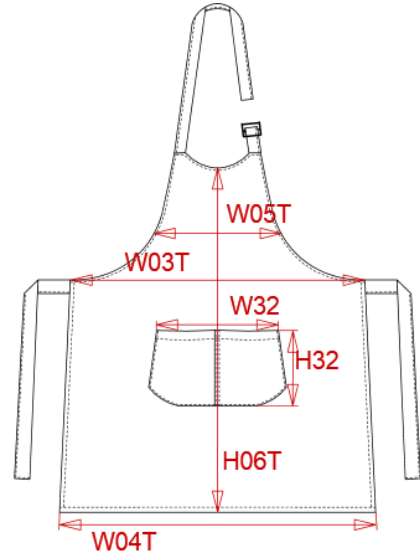

KARIBAN

REFERENCE : K889

SIZES : U

COMPOSITION :

Main fabric : Cotton twill - 280 - 9.4 OZ 100%cotton

WEIGHT :

Main fabric : 280 gsm

ARTICLE WEIGHT :

130 gr/pc

DESCRIPTION	COLORS	PANTONE SERIGRAPHIE
Français : Tablier enfant	White	White
English : Kids apron	Black	Black
Nederlands : Apron voor kids	Navy	433C
Deutsch : Kinder apron	Red	200C
Español : Delantal para niño	Lagoon	2915C
Italiano : Grembiule bambino	Lime	367C
Português : Avental de criança	Dark pink	494C

MEASUREMENT	
Description	U
H06T Hauteur milieu devant tablier / Apron front middle length	60
W03T Largeur taille tablier / Apron waist width	44
W05T Largeur poitrine tablier à 19cm du milieu dvt / Apron chest width at 19cm from front middle	24
W04T Largeur bas tablier / Apron bottom width	48
H32 Hauteur poche devant / Front pocket height	13
W32 Largeur poche devant / Front pocket width	21

CARE LABEL				

PACKING	
Box	50 pcs / box U => L:39cmcm W:26cm H:22cm GW:8.00kg NW:7.00kg