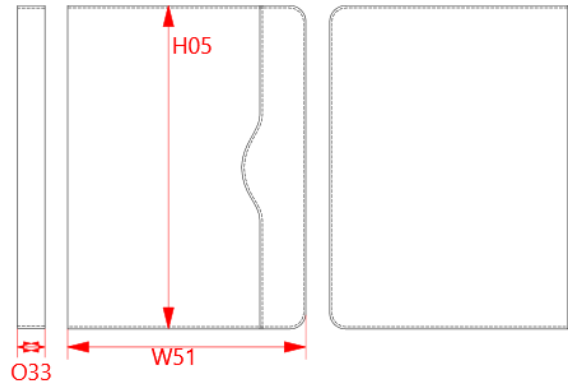

REFERENCE : KI0408

SIZES : U

COMPOSITION :

Main fabric : Polyester microfibre PVC backing 100% polyester

Fabric 1 : PU faux leather nappa As contrast fabric on front panel + some details on inside. 100%polyurethane

TECHNICAL DETAIL :

PVC backing

ARTICLE WEIGHT :

700 gr/pc

DESCRIPTION		COLORS	PANTONE SERIGRAPHIE
Français : Padfolio/Conférencier English : Padfolio/Conference folder Nederlands : Padfolio/Conference folder Deutsch : Mappe Español : Carpeta portafolios Italiano : Cartella portablocco con zip Português : Pasta porta documentos		Black	Black

MEASUREMENT							
Description	U						
H05 Hauteur totale / Total height	35						
W51 Total width	26						
O33 Deep of bottom part	3						

PACKING	
Box	15 pcs / box U => L:55cm W:29cm H:38cm GW:15kg NW:14kg