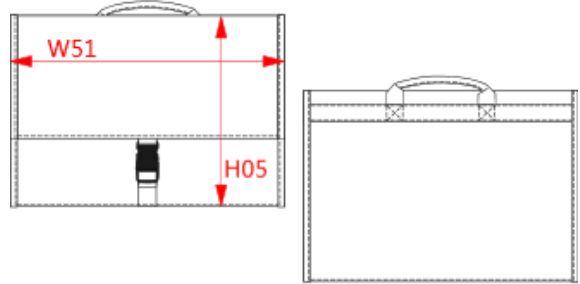

**REFERENCE :** KI0414

**SIZES :** U

**COMPOSITION :**

Main fabric : Polyester oxford 600D PVC backing 100% polyester

Lining : Polyester 210D PU backing - 75 For inside lining. 100% polyester

**TECHNICAL DETAIL :**

PVC backing

**ARTICLE WEIGHT :**

170 gr/pc

DESCRIPTION								COLORS		PANTONE SERIGRAPHIE	
<b>Français :</b> Porte document <b>English :</b> Folder bag <b>Nederlands :</b> Folder bag <b>Deutsch :</b> Aktentasche <b>Español :</b> Carpeta porta-documentos <b>Italiano :</b> Cartella porta-documenti <b>Português :</b> Saco porta documentos								Black		Black	
								Orange		1495C	
								Red		1795C	
								Royal blue		287C	
MEASUREMENT											
Description		U									
<b>H05</b> Hauteur totale / Total height		27									
<b>W51</b> Total width		39									
PACKING											
Box		50 pcs / box U => L:42cm W:34cm H:29cm GW:9,7Kg NW:8,7Kg									