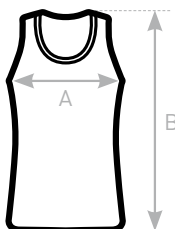

SIZES [CM]

B&C EXACT MOVE TM 201	XS	S	M	L	XL	2XL	3XL
A HALF CHEST	-	49	52	55	58	61	-
B BODY LENGTH	-	69	71	73	75	77	-