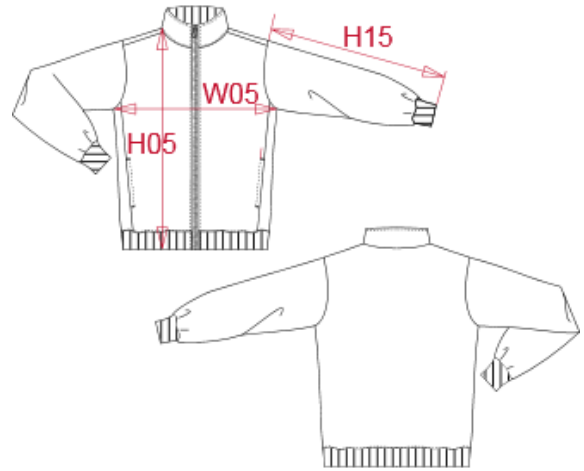

# KARIBAN

**REFERENCE :** K604

**SIZES :** S\_M\_L\_XL\_XXL\_3XL\_4XL

**COMPOSITION :**

Main fabric : Polyester 70 100%polyester

**WEIGHT :**

Main fabric : 70 gsm

**ARTICLE WEIGHT :**

280 gr/pc

DESCRIPTION	
<b>Français :</b>	Blouson coupe-vent non doublé
<b>English :</b>	Windbreaker
<b>Nederlands :</b>	Ongevoerde windbreaker
<b>Deutsch :</b>	Windbreaker
<b>Español :</b>	Chaqueta urbana con cremallera
<b>Italiano :</b>	Windbreaker
<b>Português :</b>	Windbreaker

COLORS	PANTONE SERIGRAPHIE
Black	Black
Navy	433C

MEASUREMENT							
Description	S	M	L	XL	XXL	3XL	4XL
<b>H05</b> Hauteur totale avec BC / Total height with rib	70	72	74	76	78	80	82
<b>H15</b> Longueur manche avec BC / Sleeve length with rib	69,30	70,30	71,30	72,30	73,30	74,30	75,30
<b>W05</b> 1/2 largeur poitrine / 1/2 chest width	57	60	63	66	69	72	75

CARE LABEL				

PACKING	
Box	50 pcs/box S => L:60cm W:40cm H:30cm NW:14kg GW:16kg M => L:60cm W:40cm H:30cm NW:15kg GW:17kg L => L:60cm W:40cm H:30cm NW:16kg GW:18kg XL => L:60cm W:40cm H:32cm NW:17kg GW:19kg XXL => L:60cm W:40cm H:32cm NW:18kg GW:19.8kg