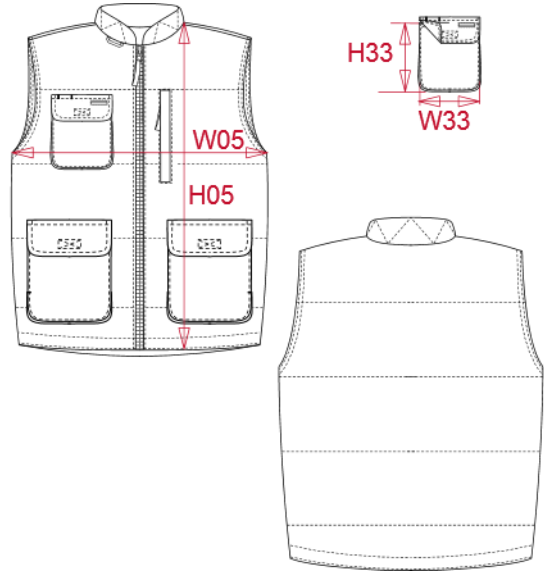

KARIBAN

REFERENCE : K615

SIZES : S_M_L_XL_XXL_3XL_4XL_5XL

COMPOSITION :

Main fabric : Polyester microfiber 230T PVC coating - 230
100%polyester

Wad 1 : Polyfil 230 For inner garment and inner collar 100%
polyester

Lining 2 : Lining 210T For inner garment 100%polyester

WEIGHT :

Main fabric : 230 gsm

Wad 1 : 230 gsm

Lining 2 : 60 gsm

ARTICLE WEIGHT :

820 gr/pc

DESCRIPTION	
Français :	Bodywarmer matelassé
English :	Quilted bodywarmer
Nederlands :	Gewatteerde bodywarmer
Deutsch :	Gesteppter bodywarmer
Español :	Bodywarmer acolchado
Italiano :	Bodywormer trapuntato
Português :	Colete

COLORS	PANTONE SERIGRAPHIE
Black	Black
Navy	433C
Red	200C
Dark grey	447C
Orange	1585C
Forest green	5605C

MEASUREMENT									
Description	S	M	L	XL	XXL	3XL	4XL	5XL	
H05 Hauteur totale dos / Back total height	73,50	75,50	77,50	79,50	81,50	83,50	85,50	87,50	
W05 1/2 largeur poitrine / 1/2 chest width	57	60	63	66	69	72	75	78	
H33 Hauteur poche poitrine / Chest pocket height	14,50	14,50	14,50	15	15	15	15	15	
W33 Largeur poche poitrine / Chest pocket width	13	13	13	13,50	13,50	13,50	13,50	13,50	

CARE LABEL				

PACKING	
Box	10 pcs / box S => L:57cm W:40cm H:33cm GW:8.70kg NW:7.40kg M => L:60 cm W:40cm H:50cm GW:10.35kg NW:9.35kg L => L:60cm W:40cm H:50cm GW:10.55 kg NW:9.55kg XL => L:60cm W:40cm H:50cm GW:10.85kg NW:9.85kg XXL => L:60cm W:40cm H:50cm GW:11.15kg NW:10.15kg 3XL => L:72cm W:45cm H:33cm GW:11.30kg NW:9.35kg 4XL => L:75cm W:46cm H:33cm GW:11.30kg NW:9.40kg 5XL => L:79cm W:48cm H:33cm GW:11.70kg NW:9.70kg