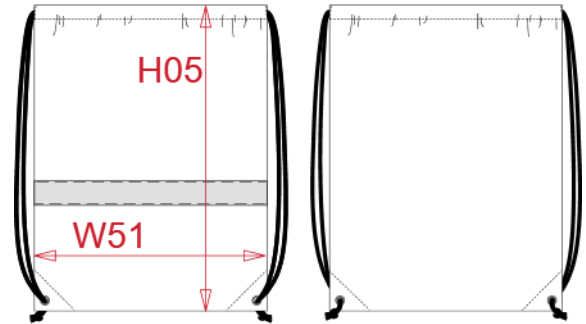

REFERENCE : KI0109

SIZES : U

COMPOSITION :

Main fabric : Polyester 210D PU backing 100% polyester

TECHNICAL DETAIL :

PU backing

ARTICLE WEIGHT :

50 gr/pc

MEASUREMENT							
Description	U						
H05 Hauteur totale / Total height	44						
W51 Total width	34						

PACKING	
Box	200 pcs / box U => L:48cm W:36cm H:28cm GW:10,3kg NW:9,7kg