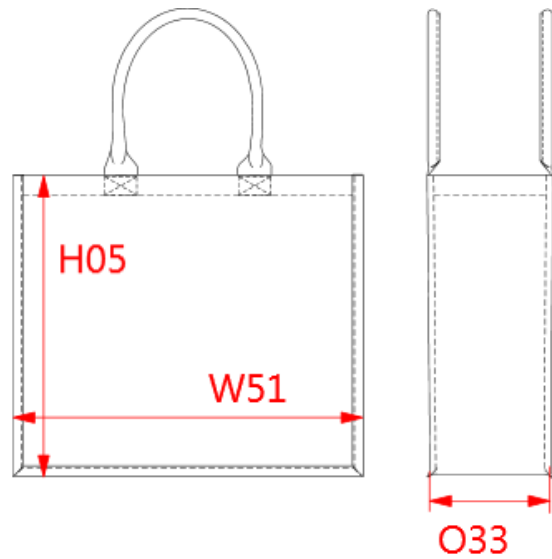

**REFERENCE :** KI0219

**SIZES :** U

**COMPOSITION :**

Main fabric : Jute laminated PU backing 100% Jute

**TECHNICAL DETAIL :**

PU laminated backing

**ARTICLE WEIGHT :**

270 gr/pc

MEASUREMENT	
Description	U
<b>H05</b> Hauteur totale / Total height	35
<b>W51</b> Total width	42
<b>O33</b> Deep of bottom part	15

PACKING	
Box	50 pcs / box U => L:44cm W:37cm H:55cm GW:14,5kg NW:13,5kg