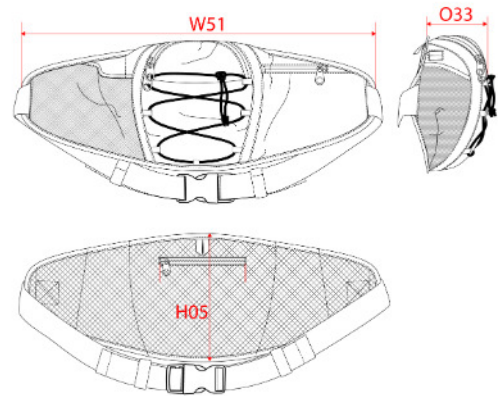

**REFERENCE :** KI0310

**SIZES :** U

**COMPOSITION :**

Main fabric : Polyester Ripstop 300D PU backing 100% polyester

Lining : Polyester 210D PU backing - 75 As internal lining. 100%polyester

Mesh : Polyester puffy mesh For back panel. 100%polyester

Mesh 1 : Polyester mesh 50 For lateral front pocket. 100% polyester

**TECHNICAL DETAIL :**

PU backing

**ARTICLE WEIGHT :**

160 gr/pc

DESCRIPTION		COLORS	PANTONE SERIGRAPHIE
<b>Français :</b> Sac de ceinture sport <b>English :</b> Sports waist bag <b>Nederlands :</b> Sports waist bag <b>Deutsch :</b> Sportliche Hüfttasche <b>Español :</b> Riñonera deportiva <b>Italiano :</b> Marsupio sportivo <b>Português :</b> Bolsa de cintura para desporto		Black	Black
MEASUREMENT			
Description	U		
<b>W51</b> Total width	60		
<b>H05</b> Hauteur totale / Total height	20		
<b>O33</b> Deep of the waist bag	10		
PACKING			
Box	60 pcs / box U => L:41cm W:40cm H:60cm GW:10,5kg NW:9,5kg		