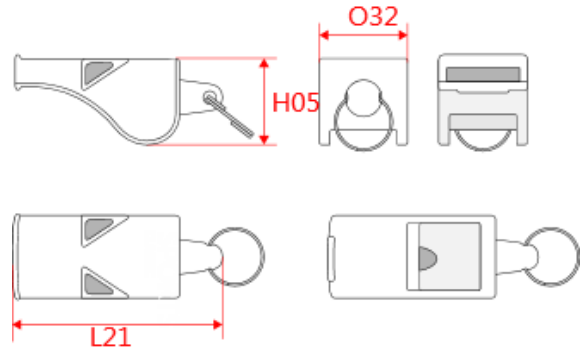

PROACT.®

REFERENCE : PA691

SIZES : U

COMPOSITION :

Main material : Plastic quality 100%plastic

ARTICLE WEIGHT :

36 gr/pc

| DESCRIPTION | | | | | | | | COLORS | PANTONE SERIGRAPHIE |
|--|---|--|--|--|--|--|--|--------|------------------------|
| Français : Sifflet classic English : Classic whistle Nederlands : Classic fluitje Deutsch : Klassische pfeife Español : Silbato clásico Italiano : Fischietto classico Português : Apito clássico | | | | | | | | Black | Not available |
| MEASUREMENT | | | | | | | | | |
| Description | U | | | | | | | | |
| H05 Hauteur totale / Total height | 2,20 | | | | | | | | |
| L21 Total lenght | 5,40 | | | | | | | | |
| O32 Deep of top part | 2 | | | | | | | | |
| PACKING | | | | | | | | | |
| Box | 500 pcs / box Size => L:52cm W:44cm H:45cm GW:19Kg NW:18Kg | | | | | | | | |