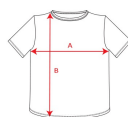

EXTREME CA1217

CARACTÉRISTIQUES

T-shirt manches longues, tissu tubulaires et col rond quadruple épaisseur. Bande de propreté encolure et épaules. Sans poignets.

COMPOSITION

100% coton, maille single, 160 g/m². Gris 58: 85% coton / 15% viscose.

OBSERVATIONS

*Étiquette détachable. *Duo Concept.

TALLES

Adultes:: S · M · L · XL · XXL · XXXL · XXXXL / Enfants:: 3/4 · 5/6 · 7/8 · 9/10 · 11/12

SCHÉMA

QUANTITÉS

	Carton	Blister
Adultes:	50 ud.	1 ud.
Enfants:	100 ud.	1 ud.

COULEURS

COULEURS DISPONIBLES UNIQUEMENT EN TAILLE ENFANT, PAS EN TAILLE ADULTE

01 (BLANC), 02 (NOIR), 03 (JAUNE), 05 (BLEU ROYAL), 10 (BLEU CIEL), 114 (VERT OASIS), 12 (TURQUOISE), 31 (ORANGE), 48 (ROSE CLAIR), 55 (MARINE), 60 (ROUGE), 78 (ROSACÉ)

TALLES

Adultes:	S	M	L	XL	XXL	XXXL	XXXXL
WIDTH (A)	47cm	49cm	53cm	57cm	61cm	65cm	
LONG (B)	70cm	72cm	74cm	76cm	78cm	80cm	
Enfants:	3/4	5/6	7/8	9/10	11/12		
WIDTH (A)	32cm	35cm	39cm	43cm	46cm		
LONG (B)	46cm	50cm	54cm	58cm	62cm		

PERSONNALISATIONS DISPONIBLES

Transfert

Manipulé

MODÈLES ASSOCIÉS