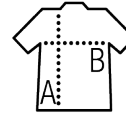

## VESTE MICROPOLAIRE ZIPPÉE HOMME

### Qualité

MICROPOLAIRE 200  
100% polyester densité accrue - Doublure  
poches en filet 100% polyester  
Short cut - Anti-bouloche

### Style

Zip corps inversé  
Flat lock aux emmanchures et découpes buste  
Tirette de zip en silicone amovible  
2 poches avec zips inversés

Tailles	S	M	L	XL	XXL	3XL
A/B	70/54	72/57	74/60	76/62	78/65	80/68