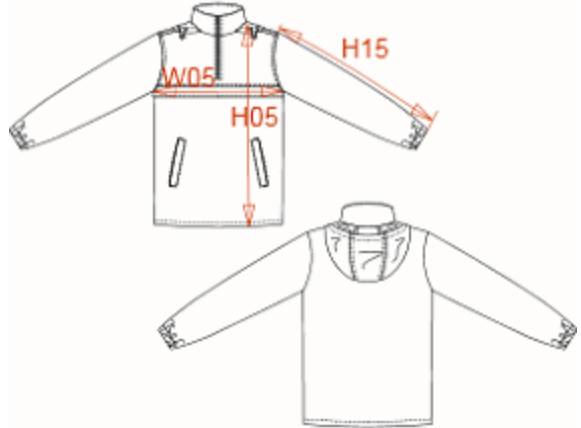

KARIBAN

REFERENCE : K602

SIZES : S_M_L_XL_XXL_3XL

COMPOSITION :

Main fabric : Nylon 190T PA coating 70 100%polyamide

WEIGHT :

Main fabric : 70gsm

FABRIC CONSTRUCTION AND FINISHING :

With PA coating

ARTICLE WEIGHT :

235 gr/pc

DESCRIPTION	COLORS	PANTONE SERIGRAPHIE
Français : Coupe-vent 1/4 zip non-doublé English : 1/4 Zip unlined windbreaker Nederlands : Deutsch : WINDBREAKER UNGEFÜTTERT MIT 1/4 REISSVERSCHLUSS Español : CORTAVIENTO 1/4 CREMALLERA SIN FORRO Italiano : WINDBREAKER SFODERATO 1/4 ZIP Português : Windbreaker com fecho	Black / White	Black / White
	Navy / White	296C / White
	Red / White	200C / White
	Light royal blue / White	7685C / White
	Orange / White	1585C / White
	Kelly green / White	7727C / White

MEASUREMENT									
Description	Tol +/-	Tol +/- Taille max	S	M	L	XL	XXL	3XL	
H05 Hauteur totale / Total height			76	78	80	82	84	86,75	
W05 1/2 largeur poitrine / 1/2 chest width	2,5%	2,0%	61	64	67	70	73	77	
H15 Longueur manche / Sleeve length			62	64	66	68	70	72	

CARE LABEL				

PACKING	
Box	50 pcs / box S-3XL => L:47cm W:34cm H:37cm GW:14.50kg NW:13.00kg