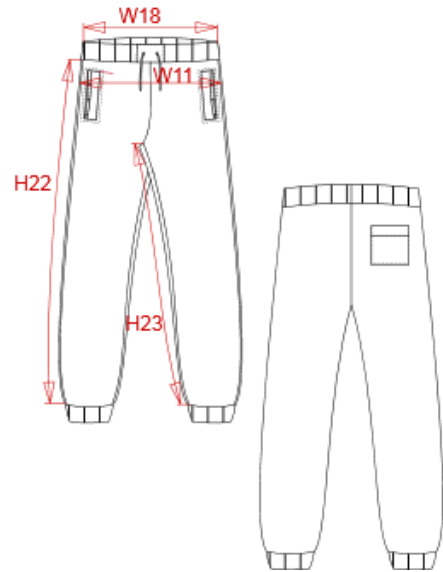

# KARIBAN

**REFERENCE :** K701

**SIZES :** 6/8\_8/10\_10/12\_12/14

**COMPOSITION :**

Main fabric : Brushed Cotton / Polyester fleece 80/20 - 300 Low shrinkage fleece 80%cotton / 20%polyester

**WEIGHT :**

Main fabric : 300 gsm

**TECHNICAL DETAIL :**

LSF

**ARTICLE WEIGHT :**

335 gr/pc

DESCRIPTION
<b>Français :</b> Pantalon jogging enfant
<b>English :</b> Kid's jog pants
<b>Nederlands :</b>
<b>Deutsch :</b> KINDER-JOGGINGHOSE
<b>Español :</b> PANTALÓN DE FELPA PARA NIÑO
<b>Italiano :</b> PANTALONI JOGGING BAMBINO
<b>Português :</b> Calças de treino de criança

COLORS	PANTONE SERIGRAPHIE
White	White
Black	Black
Navy	433C
Oxford grey	Based on Cool gray 7C

MEASUREMENT						
Description	6/8	8/10	10/12	12/14		
<b>W18E (K)*</b> 1/2 taille élastiquée/ 1/2 elasticated	28	30	32	34		
<b>W11 (K)*</b> 1/2 bassin / 1/2 hip width	37	39	41	43		
<b>H22 (K)*</b> Longueur côté / Side length	69,50	76,50	83,50	90,50		
<b>H23 (K)*</b> Longueur entrejambe / Inside leg length	55,50	61,50	67,50	73,50		

CARE LABEL				

PACKING	
Box	20 pcs / box 6/8 => L:60cm W:40cm H:24cm GW:8.1kg NW:6.8kg 8/10 => L:60cm W:40cm H:24cm GW:8.8kg NW:7.5kg 10/12 => L:60cm W:40cm H:26cm GW:9.6kg NW:8.3kg 12/14 => L:60cm W:40cm H:26cm GW:10.3kg NW:9kg