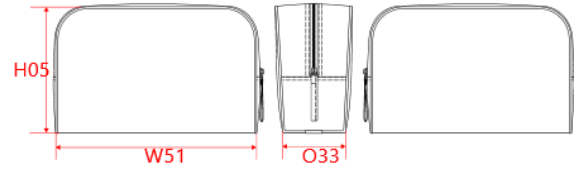

REFERENCE : KI0710

SIZES : U

COMPOSITION :

Main fabric : Cotton canvas 280 PU waterproof backing 100% cotton

TECHNICAL DETAIL :

PU waterproof backing

ARTICLE WEIGHT :

120 gr/pc

DESCRIPTION	COLORS	PANTONE SERIGRAPHIE
Français : Trousse de toilette	Black	Black
English : Vanity case	Burnt lime	583C
Nederlands : Vanity case	Fuchsia	219C
Deutsch : Kosmetik-Koffer	Orange	1495C
Español : Neceser	Purple	520C
Italiano : Necessaire	Red	1795C
Português : Necessaire	Royal blue	287C

MEASUREMENT							
Description	U						
H05 Hauteur totale / Total height	19						
W51 Total width	28						
O33 Deep of bottom part	9						

PACKING	
Box	80 pcs / box U => L:40cm W:38cm H:50cm GW:10,6kg NW:9,6kg