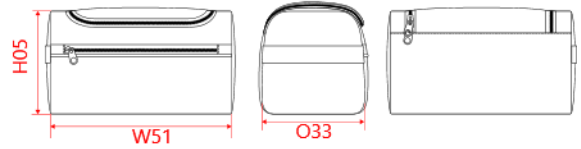

REFERENCE : KI0712

SIZES : U

COMPOSITION :

Main fabric : Polyester oxford 600D PVC backing 100% polyester

Main fabric : Polyester oxford 600D PVC backing Used on fabric recovered piping under front pocket. 100%polyester

Lining : Polyester 210D PU backing - 75 For inner pocket. 100%polyester

TECHNICAL DETAIL :

PVC backing

ARTICLE WEIGHT :

120 gr/pc

DESCRIPTION	COLORS	PANTONE SERIGRAPHIE
Français : Trousse de toilette English : Vanity case Nederlands : Vanity case Deutsch : Kosmetik-Koffer Español : Neceser elegante Italiano : Beauty case Português : Necessaire	Black	Black

MEASUREMENT							
Description	U						
H05 Hauteur totale / Total height	15						
W51 Total width	27						
O33 Deep of bottom part	15						

PACKING	
Box	80 pcs / box U => L:40cm W:32cm H:60cm GW:10,6kg NW:9,6kg