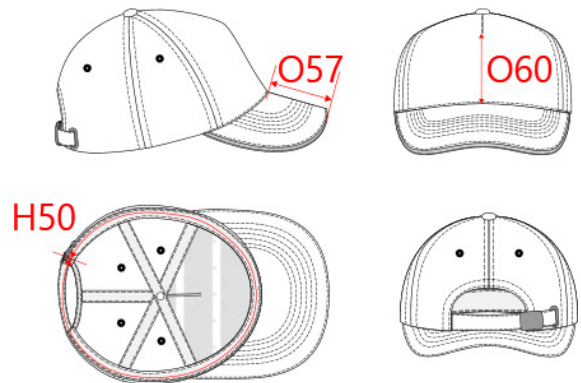

**REFERENCE :** KP124

**SIZES :** U

**COMPOSITION :**

Main fabric : Light brushed cottonl - 180 100%cotton

Main fabric : Light brushed cottonl - 180 100%cotton

Material 6 : Rubber quality For the recovered fabric peak. 100% rubber

**ARTICLE WEIGHT :**

82gr/pc

DESCRIPTION	
<b>Français :</b> Casquette avec sandwich contrasté - 5 panneaux	
<b>English :</b> Sandwich peak cap - 5 Panels	
<b>Nederlands :</b> Pet met 5 panelen en contrasterende bias	
<b>Deutsch :</b> Kappe mit Sandwich - Schirm 5-Panel	
<b>Español :</b> Gorra con sandwich contrastado 5 paneles	
<b>Italiano :</b> Cappellino con visiera a sandwich 5 pannelli	
<b>Português :</b> Boné sandwich - 5 painéis	

MEASUREMENT	
Description	U
<b>H50</b> Tour de tête / Head measurement	58
<b>O57</b> Deep of the peak on baseball cap	7,30
<b>O60</b> Front part print height	8,50

CARE LABEL				

PACKING	
Box	100 pcs / box U => L:51cm W:45cm H:36cm GW:11kg NW:8.2kg