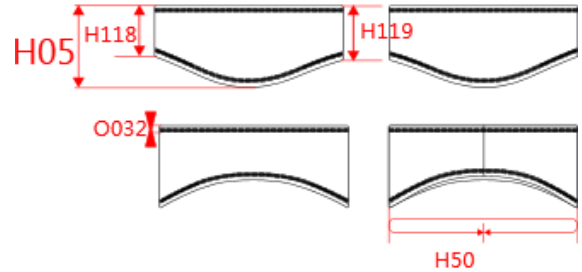

REFERENCE : KP874

SIZES : 51cm_55cm

COMPOSITION :

Main fabric : Polyester polarfleece - 200 Double layer 100% polyester

ARTICLE WEIGHT :

22 gr/pc

DESCRIPTION
Français : Bandeau polaire
English : Fleece headband
Nederlands : Polar hoofdband
Deutsch : Fleece Ohrenwärmer
Español : Cinta polar
Italiano : Passata in pile
Português : Banda polar

COLORS	PANTONE SERIGRAPHIE
Black	Black
Navy	433C
Dark grey	432C

MEASUREMENT		
Description	51cm	55cm
H50 Tour de tête / Head measurement	51	55
H05 Total height at the level ear	11	11
H119 Hauteur devant / front height	8	8
H118 Hauteur derriere / back height	7	7
O032 Ourlet / Hem	1,50	1,50

CARE LABEL

PACKING	
Box	300 pcs / box U => L:60cm W:40cm H:38cm GW:8.00kg NW:7.00kg