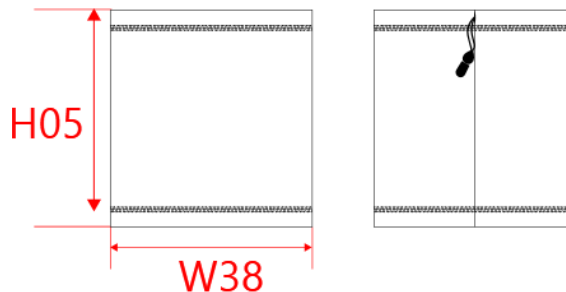

REFERENCE : KP875

SIZES : U

COMPOSITION :

Main fabric : Polyester polarfleece - 200 100%polyester

ARTICLE WEIGHT :

46gr/pc

DESCRIPTION	
<b>Français</b> :	Tour de cou en polaire
<b>English</b> :	Fleece neck warmer
<b>Nederlands</b> :	Fleece buff
<b>Deutsch</b> :	Fleece-schal Halstuch
<b>Español</b> :	Cuello polar
<b>Italiano</b> :	Girocollo in pile
<b>Português</b> :	Banda polar para pescoço

COLORS	PANTONE SERIGRAPHIE
Black	Black
Navy	433C
Dark grey	432C
Natural	7534C

MEASUREMENT	
Description	U
<b>H05</b> Hauteur totale / Total height	26
<b>W38</b> 1/2 width band	29

CARE LABEL				

PACKING	
Box	150 pcs / box U => L:60cm W:40cm H:27cm GW:8.00kg NW:7.00kg