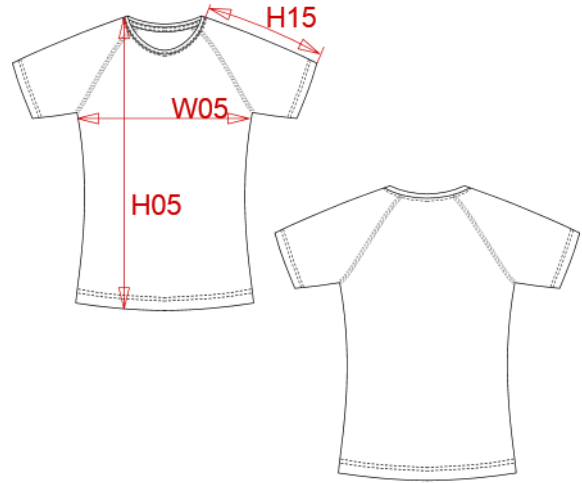

PROACT.®

REFERENCE : PA439

SIZES : XS_S_M_L_XL_XXL

COMPOSITION :

Main fabric : Polyester birdseye - 140 100%polyester

WEIGHT :

Main fabric : 140 gsm

TECHNICAL DETAIL :

Quick dry fabric

ARTICLE WEIGHT :

100gr/pc

DESCRIPTION							COLORS		PANTONE SERIGRAPHIE		
Français : T-shirt femme manches courtes							White	White			
English : Ladies short sleeve T-shirt							Red	186C			
Nederlands : Dames T-shirt met mouwen							Black	Black			
Deutsch : Polyester T-shirt für Damen							Lime	367C			
Español : Camiseta de manga corta para mujer							Orange	1585C			
Italiano : T-shirt donna maniche corte							Aqua blue	7690C			
Português : T-shirt de denhora de manga curta							Sand	4755C			
MEASUREMENT							Olive	7770C			
Description	XS	S	M	L	XL	XXL	Sky blue	283C			
H05 (L) Hauteur totale / Total height	62	64,25	66,50	68,75	71	73,25	Fine grey	877C			
W05 (L) 1/2 largeur poitrine à 1.5cm de l'emmanchure / 1/2 chest width at 1.5cm below armhole	42	45	48	51	54	57	True Yellow	116C			
H15J (L) Longueur manche courte raglan / Raglan short sleeve length	26	27,75	29,50	31,25	33	34,75	Violet	7672C			
CARE LABEL							Dark pink	494C			
							Fluorescent yellow	-			
							Fluorescent orange	-			
							Fluorescent pink	-			
							Sporty navy	7546C			
							Sporty royal blue	647C			
							Fuchsia	7425C			
							Kelly green	7727C			
							Wine	504C			
							Dark grey	447C			
							Dark khaki	418C			
							Coral	178C			
							Ice mint	573C			
							Light turquoise	631C			
PACKING											
Box	50 pcs / box										
	XS=> L:60cm W:40cm H:19cm GW:5.60kg NW:4.60kg										
	S=> L:60cm W:40cm H:19cm GW:5.70kg NW:4.70kg										
	M=> L:60cm W:40cm H:19cm GW:6.00kg NW:5.00kg										
	L=> L:60cm W:40cm H:19cm GW:6.50kg NW:5.50kg										
	XL=> L:60cm W:40cm H:19cm GW:7.00kg NW:5.90kg										