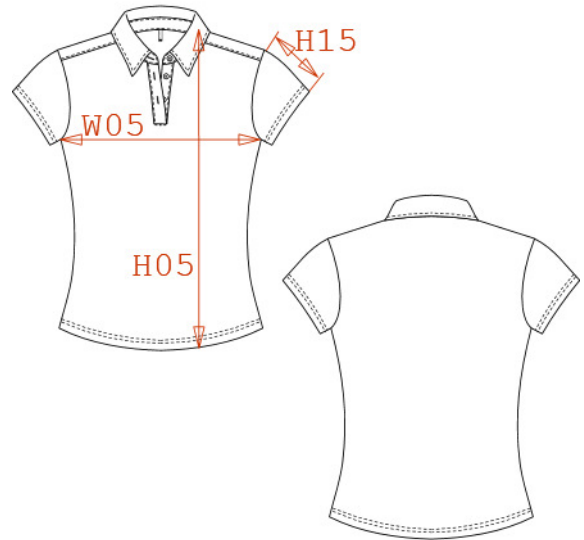

# KARIBAN

**REFERENCE :** K238

**SIZES :** XS\_S\_M\_L\_XL\_XXL

**COMPOSITION :**

Main fabric : Combed Cotton single jersey - 180 100%cotton

Main fabric : Combed Cotton / Polyester single jersey 60/40 -  
180 For heather colors 60%cotton / 40%polyester

**WEIGHT :**

Main fabric : 180 gsm

Main fabric : 180 gsm

**ARTICLE WEIGHT :**

138 gr/pc

DESCRIPTION	COLORS	PANTONE SERIGRAPHIE
<b>Français :</b> Polo femme manches courtes	White	White
<b>English :</b> Ladies short sleeve jersey polo	Black	Black
<b>Nederlands :</b> Damespolo met korte mouwen	Capuccino	411C
<b>Deutsch :</b> Kurzarm Polohemd für Damen	Red	200C
<b>Español :</b> Polo de manga corta para mujer	Sky blue	278C
<b>Italiano :</b> Polo donna maniche corte	Navy	296C
<b>Português :</b> Polo jersey de senhora	Grey heather	-

MEASUREMENT							
Description	XS	S	M	L	XL	XXL	
<b>H05</b> Hauteur totale / Total height	60,50	62	63,50	65	67,25	69,50	
<b>W05</b> 1/2 largeur poitrine / 1/2 chest width	43	45	47	49	52	55	
<b>H15</b> Longueur manche / Sleeve length	11	11,50	12	12,50	13,25	14	

CARE LABEL					
		For solid colors	For heather colors		

PACKING	
Box	25 pcs / box XS => L:44cm W:34cm H:15cm GW:6.50kg NW:5.50kg S => L:44cm W:34cm H:15cm GW:7.00kg NW:6.00kg M => L:44cm W:34cm H:15cm GW:7.50kg NW:6.50kg L => L:49cm W:36cm H:16cm GW:7.00kg NW:8.00kg XL => L:49cm W:36cm H:16cm GW:9.00kg NW:8.50kg XXL => L:52cm W:38cm H:17cm GW:9.50kg NW:9.00kg