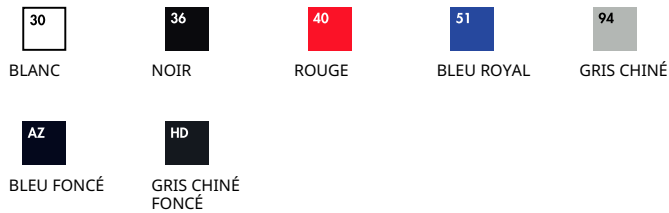

KIDS VALUEWEIGHT LONG SLEEVE T

Kids - 61-007-0

HOMMES FEMMES ENFANTS

100% coton*
 *Gris Chiné 97% coton, 3% polyester
 *Gris Chiné Foncé 50% coton, 50% polyester

Blanc - 160gr/m²;
 Couleur - 165gr/m²;

3-4,5-6,7-8,9-11,12-13,14-15

72

- Col rond en bord côte coton/LYCRA®
- Bande de propreté de même tissu au revers du col
- Bord-côtes en coton/Lycra® aux poignets
- Maille et jauge plus fines pour une impression à haute résolution

Instructions d'entretien

Couleurs:

Tailles	Largeur*	Longueur**
3-4	38	45
5-6	40.5	50
7-8	43	55
9-11	46	60
12-13	48.5	65
14-15	53.5	72
Tol	2.5	2.5

*Mesure du vêtement 1cm en dessous de l'emmanchure
 **Mesure du plus haut point de l'épaule jusqu'au bas du vêtement