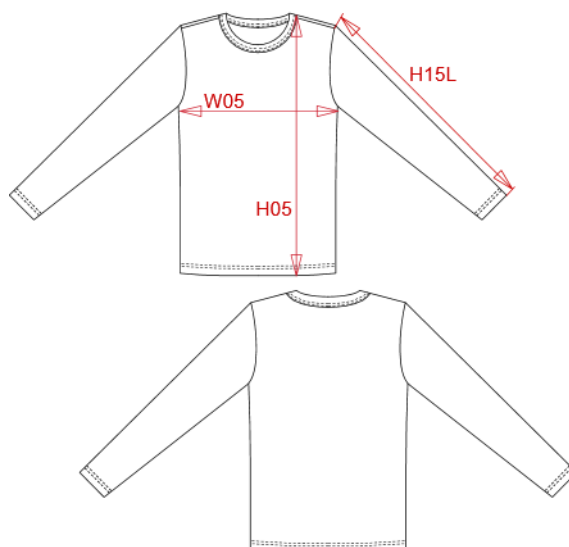

# KARIBAN

**REFERENCE :** K801

**SIZES :** S\_M\_L\_XL\_XXL\_3XL\_4XL

**COMPOSITION :**

Main fabric : Brushed Polyester/Viscose 80/20 Interlock drop needle - 220 80%polyester/20%viscose

**WEIGHT :**

Main fabric : 220 gsm

**ARTICLE WEIGHT :**

245 gr/pc

DESCRIPTION
<b>Français :</b> Maillot de corps manches longues
<b>English :</b> Men's long sleeve underwear top
<b>Nederlands :</b> Heren thermoshirt met lange mouwen
<b>Deutsch :</b> Langarm Jersey Unterwäsche
<b>Español :</b> Camiseta de interior de manga larga para hombre
<b>Italiano :</b> T-SHIRT MANICHE LUNGHE UNDERWEAR
<b>Português :</b> Camisola interior de manga comprida

COLORS	PANTONE SERIGRAPHIE
Black	Black

MEASUREMENT							
Description	S	M	L	XL	XXL	3XL	4XL
<b>H05 (M)</b> Hauteur totale / Total height	69	71	73	75	77	79	81
<b>W05 (M)</b> 1/2 largeur poitrine / 1/2 chest width	46	49	52	55	58	61	64
<b>H15L (M)</b> Longueur manche longue / Long sleeve length	63	64	65	66	67	68	69

CARE LABEL				

PACKING	
Box	20 pcs / box S => L:60cm W:40cm H:14cm GW:6.4kg NW:5.2kg M => L:60cm W:40cm H:14cm GW:6.9kg NW:5.7kg L => L:60cm W:40cm H:14cm GW:7.2kg NW:6kg XL => L:60cm W:40cm H:14cm GW:7.5kg NW:6.3kg XXL => L:60cm W:40cm H:14cm GW:7.9kg NW:6.7kg 3XL => L:60cm W:40cm H:14cm GW:8.5kg NW:7.3kg 4XL => L:60cm W:40cm H:14cm GW:8.5kg NW:7.3kg