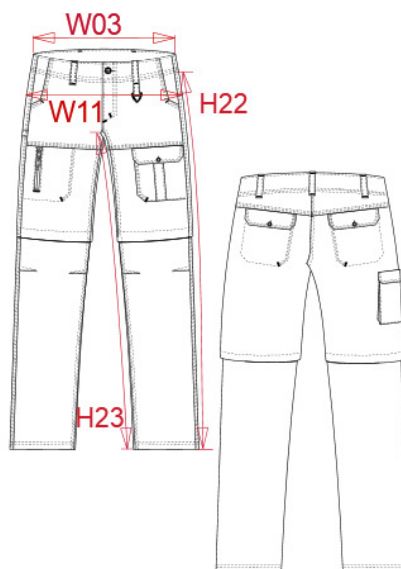

KARIBAN

REFERENCE : K785

SIZES : 38_40_42_44_46_48_50_52_54

COMPOSITION :

Main fabric : Peached Cotton twill - 250 100%cotton

WEIGHT :

Main fabric : 250 gsm

TECHNICAL DETAIL :

Enzyme garment wash

ARTICLE WEIGHT :

550 gr/pc

DESCRIPTION	
Français :	Pantalon 2 en 1 multipoches
English :	Men's 2 in 1 multi pockets trousers
Nederlands :	Heren 2 in 1 broek met meerdere zakken
Deutsch :	2 IN 1 HERREN HOSE
Español :	Pantalón 2 en 1 multibolsillos para hombre
Italiano :	PANTALONI UOMO MULTITASCHE 2 IN 1
Português :	Calças multibolsos 2 em 1

COLORS	PANTONE SERIGRAPHIE
Black	Black
Dark beige	Warm gray 9C

MEASUREMENT										
Description	38	40	42	44	46	48	50	52	54	
W03 1/2 largeur taille / 1/2 waist width	39	41	43	45	47	50	52	54	56	
W11 1/2 bassin / 1/2 hip width	49,50	51,50	53,50	55,50	57,50	60,25	62,25	64,25	66,25	
H22 Longueur côté pantalon / Trousers side length	105,60	106,40	107,30	108	109	110	110,80	111,60	112,50	
H23 Longueur entrejambe pantalon / Trousers side leg length	83,50	83,75	84	84,25	84,50	84,75	85	85,25	85,50	

CARE LABEL				

PACKING	
Box	20 pcs / box 38 => L:60cm W:40cm H:28cm GW:13.46kg NW:11.46kg 40 => L:60cm W:40cm H:28cm GW:13.58kg NW:11.58kg 42 => L:60cm W:40cm H:28cm GW:13.72kg NW:11.72kg 44 => L:60cm W:40cm H:28cm GW:13.86kg NW:11.86kg 46 => L:60cm W:40cm H:28cm GW:14.00kg NW:12.00kg 48 => L:60cm W:40cm H:28cm GW:14.16kg NW:12.16kg 50 => L:60cm W:40cm H:28cm GW:14.32kg NW:12.32kg 52 => L:60cm W:40cm H:28cm GW:14.49kg NW:12.49kg 54 => L:60cm W:40cm H:28cm GW:14.66kg NW:12.66kg