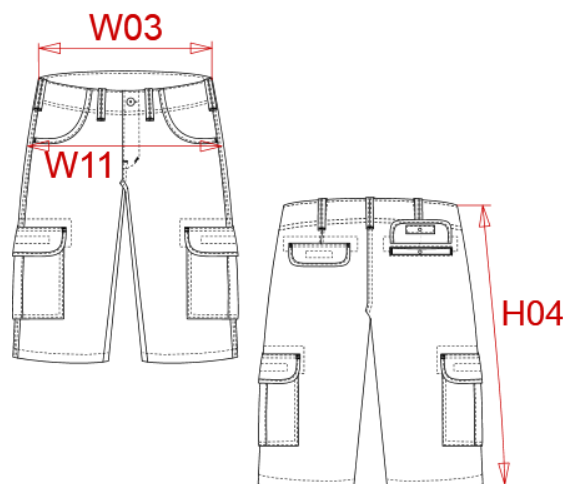

KARIBAN

REFERENCE : K766

SIZES : 38_40_42_44_46_48_50_52_54

COMPOSITION :

Main fabric : Peached Cotton twill - 200 100%cotton

WEIGHT :

Main fabric : 200 gsm

TECHNICAL DETAIL :

Enzyme garment wash

ARTICLE WEIGHT :

380 gr/pc

DESCRIPTION	
Français :	Bermuda multipoches
English :	Men's multi pockets bermuda shorts
Nederlands :	Heren bermuda met meerdere zakken
Deutsch :	HERREN CARGO-BERMUDA
Español :	Bermuda multibolsillos para hombre
Italiano :	BERMUDA MULTITASCHE UOMO
Português :	Bermuda multibolsos

COLORS	PANTONE SERIGRAPHIE
Beige	7536C
Dark navy	426C
Dark grey	447C

MEASUREMENT										
Description	38	40	42	44	46	48	50	52	54	
W03 1/2 largeur taille / 1/2 waist width	39,50	41,50	43,50	45,50	47,50	50,75	52,75	54,75	56,75	
W11 1/2 bassin / 1/2 hip width	50	52	54	56	58	61	63	65	67	
H04 Hauteur coté / Side length	50	50,75	51,50	52,25	53	54	54,75	55,50	56,25	

CARE LABEL				

PACKING	
Box	20 pcs / box 38 => L:60cm W:40cm H:20cm GW:9.32kg NW:7.52kg 40 => L:60cm W:40cm H:20cm GW:9.44kg NW:7.64kg 42 => L:60cm W:40cm H:20cm GW:9.56kg NW:7.76kg 44 => L:60cm W:40cm H:20cm GW:9.68kg NW:7.88kg 46 => L:60cm W:40cm H:20cm GW:9.80kg NW:8.00kg 48 => L:60cm W:40cm H:20cm GW:9.94kg NW:8.14kg 50 => L:60cm W:40cm H:20cm GW:10.08kg NW:8.28kg 52 => L:60cm W:40cm H:20cm GW:10.23kg NW:8.43kg 54 => L:60cm W:40cm H:20cm GW:10.38kg NW:8.58kg