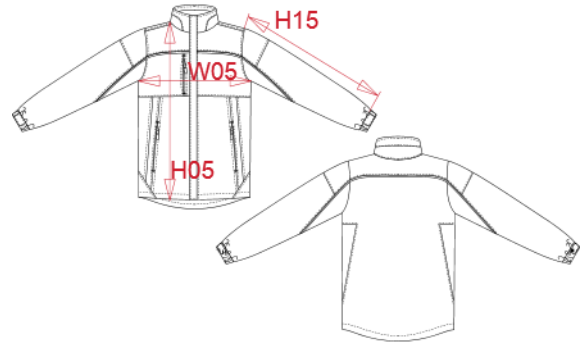

# KARIBAN

**REFERENCE :** K6105

**SIZES :** S\_M\_L\_XL\_XXL\_3XL\_4XL

**COMPOSITION :**

Main fabric : Polyamide taslon oxford PU coating - 200 100% polyamide

Fabric 1 : Polyester oxford PU coating - 310 For contrasted yokes and inner collar. 100%polyester

Lining 2 : Polyester 210T - 60 For lining 100%polyester

Wad 1 : Polyfil 160 For inner garment 100%polyester

Lining 2 : Polar fleece 210 Two side brushed with one side anti-pilling polar fleece

For inner collar 100%polyester

MEASUREMENT							
Description	S	M	L	XL	XXL	3XL	4XL
<b>H05</b> Hauteur totale devant / Front total height	75,75	77,75	79,75	81,75	83,75	85,75	88,50
<b>W05</b> 1/2 largeur poitrine / 1/2 chest width	58	61	64	67	70	73	77
<b>H15</b> Longueur manche sans poignet / Sleeve length without cuff	63	65	67	69	71	73	75

CARE LABEL				

PACKING	
Box	5 pcs / box S-M => L:61cm W:44cm H:25cm GW:6.40kg NW:5.40kg L-XL => L:67cm W:46cm H:25cm GW:7.20kg NW:6.20kg XXL-4XL => L:74cm W:49cm H:25cm GW:8.20kg NW:7.20kg