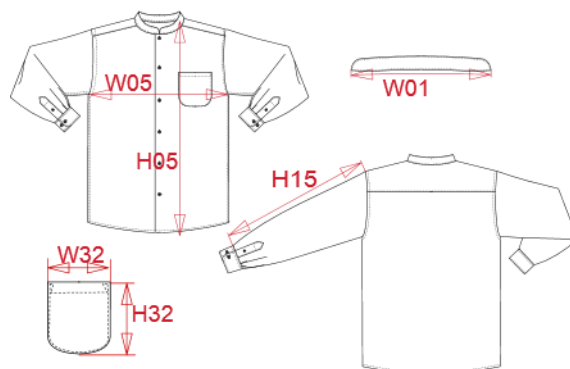

KARIBAN

REFERENCE : K515

SIZES : S_M_L_XL_XXL_3XL_4XL

COMPOSITION :

Main fabric : Polyester / Cotton poplin 65/35 - 105 For white color 65%polyester / 35%cotton

Main fabric : Polyester / Cotton poplin 65/35 - 110 For colors 65%polyester / 35%cotton

WEIGHT :

Main fabric : 105 gsm

Main fabric : 110 gsm

TECHNICAL DETAIL :

Easy Care

ARTICLE WEIGHT :

190 gr/pc

DESCRIPTION
Français : Chemise manches longues col mao
English : Men's long sleeve mandarin collar shirt
Nederlands : Heren overhemd met mao kraag en lange mouwen
Deutsch : HERREN LANGARM HEMD MIT MAO KRAGEN
Español : Camisa de manga larga cuello mao para hombre
Italiano : CAMICIA UOMO COLLO ALLA COREANA
Português : Camisa de manga comprida

COLORS	PANTONE SERIGRAPHIE
Black	Black
White	White
Wine	504C

MEASUREMENT							
Description	S	M	L	XL	XXL	3XL	4XL
W01 Longueur encolure / Neckline length	45	46,25	47,50	48,75	50	51,25	52,50
W05 1/2 largeur poitrine/1/2 chest width	52	55	58	61	64	67	70
H05 Hauteur totale dos / Back total height	76	78	80	82	84	86	88
H15 Longueur manche sans poignet / Sleeve length without cuff	59,50	60,50	61,50	62,50	63,50	64,50	65,50
H32 Hauteur poche devant / Front pocket height	14	14	14	14	15	15	15
W32 Largeur poche devant / Front pocket width	13	13	13	13	14	14	14

CARE LABEL

PACKING	
Box	12 pcs / box S => L:60cm W:40cm H:13cm GW:4.72kg NW:3.10kg M => L:60cm W:40cm H:13cm GW:4.80kg NW:3.18kg L => L:60cm W:40cm H:13cm GW:4.97kg NW:3.35kg XL => L:60cm W:40cm H:13cm GW:5.10kg NW:3.48kg XXL => L:60cm W:40cm H:13cm GW:5.24kg NW:3.62kg 3XL => L:60cm W:40cm H:13cm GW:5.39kg NW:3.77kg 4XL => L:60cm W:40cm H:13cm GW:5.54kg NW:3.92kg