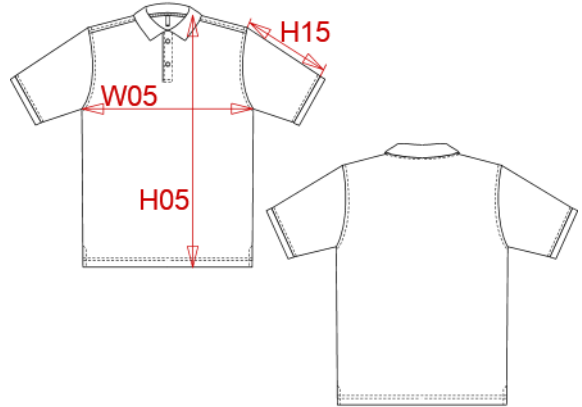

KARIBAN

REFERENCE : K248

SIZES : 3M_6M_9M_12M_18M_24M_36M

COMPOSITION :

Main fabric : Combed cotton single pique - 220 100%cotton

WEIGHT :

Main fabric : 220 gsm

ARTICLE WEIGHT :

60 gr/pc

DESCRIPTION
Français : Polo manches courtes bébé
English : Babies' short sleeve polo shirt
Nederlands : Baby polo korte mouwen
Deutsch : BABY KURZARM POLO
Español : Polo de manga corta para bebé
Italiano : POLO NEONATO MANICHE CORTE
Português : Polo de bebé manga curta

COLORS	PANTONE SERIGRAPHIE
White	White
Black	Black
Navy	433C
Red	200C
Sky blue	278C
Fuchsia	7425C

MEASUREMENT							
Description	3M	6M	9M	12M	18M	24M	36M
H05 Hauteur totale / Total height	26,60	28	29,25	30,50	32,25	34,25	37,75
W05 1/2 largeur poitrine / 1/2 chest width	22	23,25	24,50	26	26,75	27,75	29,75
H15 Longueur manche / Sleeve length	7	7,50	8,25	9	9,25	9,75	10,50

CARE LABEL

PACKING	
Box	25 pcs / box 3M-6M => L:26cm W:19cm H:15cm GW:1.90kg NW:1.40kg 9M-12M => L:27cm W:20cm H:16cm GW:2.20kg NW:1.70kg 18M-36M => L:31cm W:21cm H:16cm GW:2.60kg NW:2.10kg