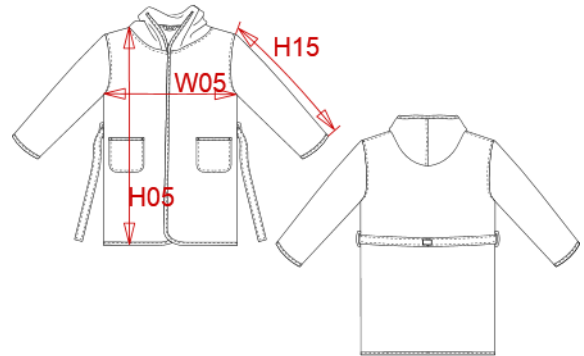

# KARIBAN

**REFERENCE :** K125

**SIZES :** 4/6\_6/8\_8/10\_10/12\_12/14

**COMPOSITION :**

Main fabric : Terry 400 100%cotton

**WEIGHT :**

Main fabric : 400 gsm

**ARTICLE WEIGHT :**

630 gr/pc

DESCRIPTION							COLORS		PANTONE SERIGRAPHIE			
<b>Français :</b> Peignoir éponge enfant <b>English :</b> Kids' terry bathrobe <b>Nederlands :</b> Kinderbadjas <b>Deutsch :</b> KINDER-FROTTEE BADEMANTEL <b>Español :</b> Albornoz para niño <b>Italiano :</b> ACCAPPATOIO IN SPUGNA DA BAMBINO <b>Português :</b> Robe de criança							Turquoise		632C			
							White		White			
MEASUREMENT												
Description	4/6	6/8	8/10	10/12	12/14							
<b>W05</b> 1/2 largeur poitrine / 1/2 chest width	40	43	46	49	52							
<b>H05</b> Hauteur totale / Total height	71	76	81	86	91							
<b>H15</b> Longueur manche / Sleeve length	34	38	42	46	50							
CARE LABEL												
PACKING												
Box	10 pcs / box 4/6 => L:40cm W:60cm H:30cm GW:6.40cm NW:5.50cm 6/8 => L:40cm W:60cm H:30cm GW:6.90cm NW:6.00cm 8/10 => L:40cm W:60cm H:30cm GW:7.40cm NW:6.50cm 10/12 => L:40cm W:60cm H:30cm GW:7.90cm NW:7.00cm 12/14 => L:40cm W:60cm H:30cm GW:8.40cm NW:7.50cm											