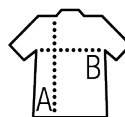

DOUDOUNE LIGHT SANS MANCHE FEMME

Qualité

POLYAMIDE
Extérieur et doublure 100% polyamide
Matelassage 100% polyester 180g/m²

Style

2 poches avec un zip fantaisie assorti à la doublure
Col montant, coupé près du corps
Bas de vêtement biais ton sur ton

Tailles	S	M	L	XL	XXL
A/B	60/47	62/49	64/51	66/53	68/55

EMBALLAGE

1

10

Taille du carton : 60 x 40 x 30 cm

Poids par carton : 3,4 kg

CARACTÉRISTIQUES

Noir