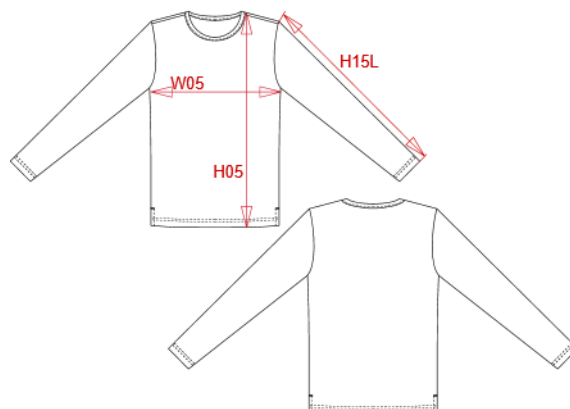

KARIBAN

REFERENCE : K366

SIZES : S_M_L_XL_XXL_3XL

COMPOSITION :

Main fabric : Striped cotton rib 1x1 - 220 Stripe height: 6mm

Space between stripes: 12mm 100%cotton

WEIGHT :

Main fabric : 220 gsm

ARTICLE WEIGHT :

256 gr/pc

DESCRIPTION
Français : Marinière manches longues homme
English : Men's striped long sleeve mariniera
Nederlands : Gestreept heren-t-shirt lange mouwen
Deutsch : Herren-Langarm-Marineshirt
Español : Blusa marinera de mangas largas para hombre
Italiano : Maglia uomo alla marinara a maniche lunghe
Português : Camisa à marinheiro de homem de manga comprida

COLORS	PANTONE SERIGRAPHIE
Striped White / Navy	White / 433C
Striped Navy / White	433C / White

MEASUREMENT							
Description	S	M	L	XL	XXL	3XL	
H05 (M) Hauteur totale / Total height	69	71	73	75	77	79	
W05 (M) 1/2 largeur poitrine / 1/2 chest width	46	49	52	55	58	61	
H15L (M) Longueur manche longue / Long sleeve length	64,25	65,25	66,25	67,25	68,25	69,25	

CARE LABEL

PACKING	
Box	30 pcs / box S => L:60cm W:40cm H:18cm GW:8.2kg NW:7kg M => L:60cm W:40cm H:18cm GW:8.8kg NW:7.6kg L => L:60cm W:40cm H:20cm GW:9.1kg NW:7.8kg XL => L:60cm W:40cm H:20cm GW:9.6kg NW:8.3kg XXL => L:60cm W:40cm H:22cm GW:10.4kg NW:9kg 3XL => L:60cm W:40cm H:22cm GW:11kg NW:9.6kg