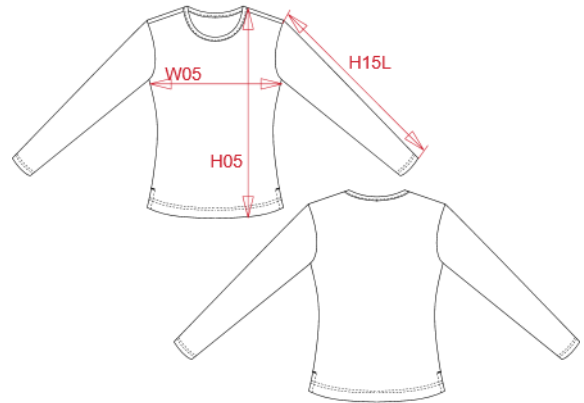

# KARIBAN

**REFERENCE :** K386

**SIZES :** XS\_S\_M\_L\_XL\_XXL

**COMPOSITION :**

Main fabric : Striped cotton rib 1x1 - 220 Stripe height:6mm  
Space between stripes: 12mm 100%cotton

**WEIGHT :**

Main fabric : 220 gsm

**ARTICLE WEIGHT :**

182 gr/pc

DESCRIPTION
<b>Français :</b> T-shirt col bateau manches courtes femme
<b>English :</b> Ladies's boat neck short sleeve t-shirt
<b>Nederlands :</b> Dames-t-shirt korte mouwen met boothals
<b>Deutsch :</b> Damen-Kurzarm-T-Shirt mit U-Boot-Ausschnitt
<b>Español :</b> Camiseta con escote barco y manga corta para mujer
<b>Italiano :</b> T-shirt donna a maniche corte e scollo a barchetta
<b>Português :</b> T-shirt de senhora de manga curta decote à barco

COLORS	PANTONE SERIGRAPHIE
Striped White / Navy	White / 433C
Striped Navy / White	433C / White

MEASUREMENT							
Description	XS	S	M	L	XL	XXL	
<b>H05 (L)</b> Hauteur totale / Total height	59	61	63	65	67	69	
<b>W05 (L)</b> 1/2 largeur poitrine à 1.5cm de l'emmanchure / 1/2 chest width at 1.5cm below armhole	39	42	45	48	51	54	
<b>H15L (L)</b> Longueur manche longue / Long sleeve length	58,25	59,25	60,25	61,25	62,25	63,25	

CARE LABEL				

PACKING	
Box	30 pcs / box XS-M => L:60cm W:40cm H:15cm GW:7.30kg NW:6.00kg L-XXL => L:60cm W:40cm H:18cm GW:8.80kg NW:7.50kg