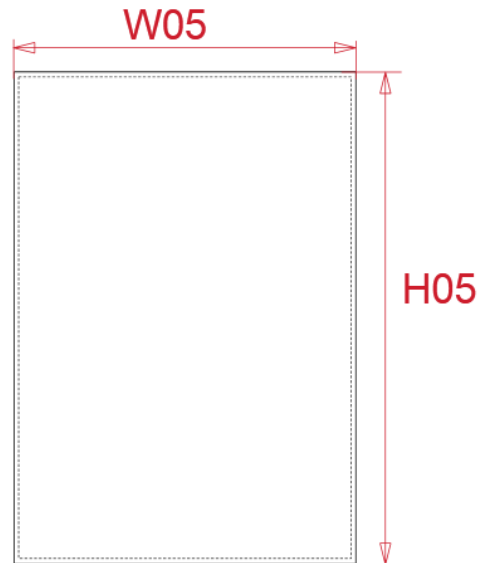

# KARIBAN

REFERENCE : K130

SIZES : U

COMPOSITION :

Main fabric : Cotton canvas - 240 100%cotton

WEIGHT :

Main fabric : 240 gsm

TECHNICAL DETAIL :

Washable at 60°C

ARTICLE WEIGHT :

100gr/pc

DESCRIPTION		COLORS	PANTONE SERIGRAPHIE
<b>Français</b> : Essuie-vaisselle à rayures		White / Royal blue	White / 7684C
<b>English</b> : Striped tea towel		White / Red	White / 187C
<b>Nederlands</b> : Geruite theedoek		White / Grey	White / 423C
<b>Deutsch</b> : Gestreiftes Geschirrtuch		White / Kelly green	White / 7727C
<b>Español</b> : Paño de rayas			
<b>Italiano</b> : Strofinaccio a righe			
<b>Português</b> : Pano de cozinha às riscas			

MEASUREMENT	
Description	U
H05 Longueur torchon / Tea towel length	70
W05 Largeur torchon / Tea towel width	50

CARE LABEL			

PACKING	
Box	100 pcs / box U => L:60cm W:40cm H:16cm GW:12.7kg NW:11.6kg