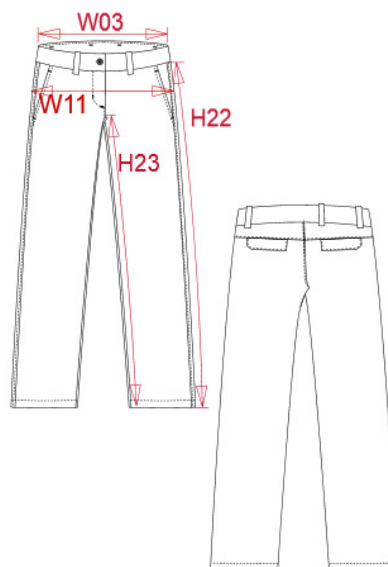

PROACT.®

REFERENCE : PA175

SIZES : 34_36_38_40_42_44_46

COMPOSITION :

Main fabric : Polyester / Elastane 96/4 - 160 Water repellent
96%polyester/4%elastane

: Pomyester Spun(cotton feel-like) For pocket, binding fly,
binding waistband and under fly 100%polyester

WEIGHT :

Main fabric : 160 gsm

: 80 gsm

TECHNICAL DETAIL :

Water repellent grade 2-3

ARTICLE WEIGHT :

252 gr/pc

DESCRIPTION
Français : Pantalon golf femme
English : Ladies' golf trousers
Nederlands : Dames golf pantalon
Deutsch : DAMEN GOLFHOSE
Español : Pantalón golf para mujer
Italiano : PANTALONI GOLF DONNA
Português : Calças de golfe de senhora

COLORS	PANTONE SERIGRAPHIE
Black	Black
Dark navy	426C
Sporty grey	425C
White	White

MEASUREMENT							
Description	34	36	38	40	42	44	46
W03 1/2 largeur taille au haut ceinture / 1/2 waist width top of waistband	35,50	37,50	39,50	41,50	43,50	45,50	47,50
W11 1/2 bassin / 1/2 hip width	44,30	46,30	48,30	50,30	52,30	54,30	56,30
H22 Longueur côté / Side length	99,40	100,10	100,90	101,60	102,40	103,20	103,90
H23 Longueur entrejambe / Inside leg length	81,50	81,75	82	82,25	82,50	82,75	83

CARE LABEL				

PACKING	
Box	20 pcs / box All sizes => L:58cm W:34cm H:17cm GW:7.00kg NW:6.00kg