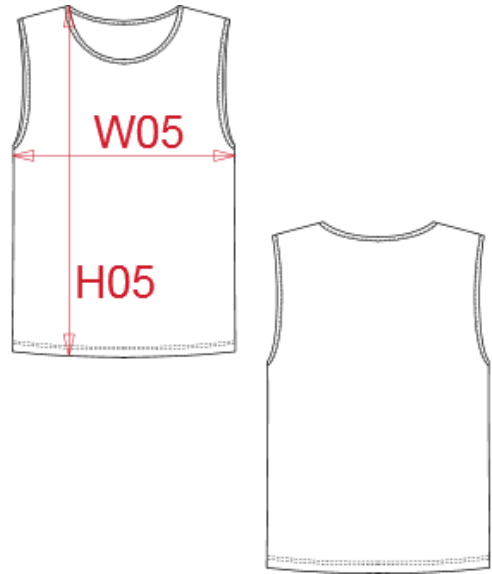

PROACT.®

REFERENCE : PA043

SIZES : S/M_L/XL_XXL/3XL

COMPOSITION :

Mesh : Polyester mesh - 90 100%polyester

WEIGHT :

Mesh : 90 gsm

ARTICLE WEIGHT :

70 gr/pc

| DESCRIPTION | | | | | | | |
|--|--|--|--|--|--|--|--|
| Français : Chasuble en filet léger multisports adulte et enfant | | | | | | | |
| English : All sports light mesh bib | | | | | | | |
| Nederlands : Licht trainingshesje | | | | | | | |
| Deutsch : MULTISPORT LEIBCHEN AUS LEICHTEM NETZGEWEBE | | | | | | | |
| Español : Peto de entrenamiento de rejilla ligera | | | | | | | |
| Italiano : PETTORINA SPORT | | | | | | | |
| Português : Colete de treino em malha | | | | | | | |

| MEASUREMENT | | | | | | | |
|--|-----|------|-------------|--|--|--|--|
| Description | S/M | L/XL | XXL/ 3XL | | | | |
| H05 (M) Hauteur totale / Total height | 67 | 71 | 75 | | | | |
| W05 (M) 1/2 largeur poitrine à 1.5cm de l'emmanchure / 1/2 chest width at 1.5cm below armhole | 53 | 59 | 65 | | | | |

| CARE LABEL | | | | |
|------------|--|--|--|--|
| | | | | |

| PACKING | |
|---------|--|
| Box | 50 pcs / box S/M => L:60cm W:40cm H:13cm GW:5.32kg NW:3.87kg L/XL => L:60cm W:40cm H:13cm GW:5.95kg NW:4.50kg XXL/3XL => L:60cm W:40cm H:13cm GW:6.58kg NW:5.13kg |