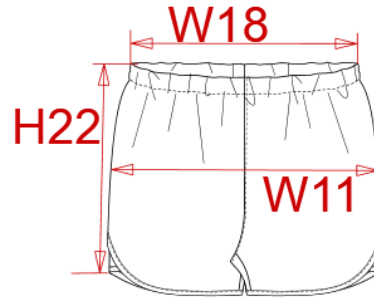

PROACT.®

REFERENCE : PA134

SIZES : XS_S_M_L_XL_XXL

COMPOSITION :

Main fabric : Polyester microfiber - 70 For short, inner small pocket and hem binding. 100%polyester

WEIGHT :

Main fabric : 70 gsm

ARTICLE WEIGHT :

53 gr/pc

DESCRIPTION
Français : Short running femme
English : Ladies' running shorts
Nederlands : Dames hardloopshorts
Deutsch : DAMEN LAUFSHORT
Español : Short running para mujer
Italiano : PANTALONCINO DONNA RUNNING
Português : Calções de corrida de senhora

COLORS	PANTONE SERIGRAPHIE
Black	Black

MEASUREMENT						
Description	XS	S	M	L	XL	XXL
W18E (L) 1/2 taille élastiquée/ 1/2 elasticated	31	34	37	40	43	46
W11 (L) 1/2 bassin / 1/2 hip width	45	48	51	54	57	60
H22 (L) Longueur côté / Side length	26,40	27,40	28,40	29,40	30,40	31,40

CARE LABEL				

PACKING	
Box	25 pcs / box All sizes => L:35cm W:28cm H:10cm GW:2.00kg NW:1.60kg