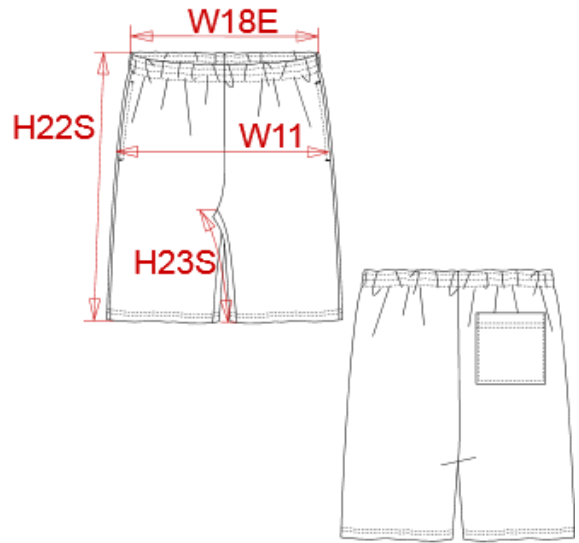

# PROACT.®

REFERENCE : PA151

SIZES : S\_M\_L\_XL\_XXL\_3XL\_4XL

**COMPOSITION :**

Main fabric : Ring spun Cotton single jersey - 185 For solid colors 100%cotton

Main fabric : Ring spun Cotton / Viscose single jersey 90/10 - 185 For melange colors 90%cotton / 10%viscose

**WEIGHT :**

Main fabric : 185 gsm

Main fabric : 185 gsm

**TECHNICAL DETAIL :**

Low shrinkage

**ARTICLE WEIGHT :**

180gr/pc

DESCRIPTION	COLORS	PANTONE SERIGRAPHIE
<b>Français :</b> Short homme jersey	Black	Black
<b>English :</b> Men's jersey shorts	Navy	433C
<b>Nederlands :</b> Heren short in jersey	Red	200C
<b>Deutsch :</b> Jersey herren short	Light royal blue	653C
<b>Español :</b> Short de jersey	Oxford grey	Based on Cool gray 7C
<b>Italiano :</b> Pantaloncini uomo in jersey	Dark grey	447C
<b>Português :</b> Calção jersey	White	White

MEASUREMENT							
Description	S	M	L	XL	XXL	3XL	4XL
<b>W18E (M)</b> 1/2 taille élastiquée / 1/2 elasticated waistband	34	35	37	40	43	46	49
<b>W11 (M)</b> 1/2 bassin / 1/2 hip width	49	52	55	58	61	64	67
<b>H22S (M)</b> Longueur côté / Side length	49	50,50	52	53,50	55	56,50	58
<b>H23S (M)</b> Longueur entrejambe / Inside leg length	23,50	24,25	25	25,75	26,50	27,25	28

CARE LABEL				

PACKING	
Box	25 pcs / box S => L:60cm W:40cm H:14cm GW:6.00kg NW:4.60kg M => L:60cm W:40cm H:14cm GW:6.20kg NW:4.80kg L => L:60cm W:40cm H:14cm GW:6.50kg NW:5.10kg XL => L:60cm W:40cm H:14cm GW:6.90kg NW:5.50kg XXL => L:60cm W:40cm H:16cm GW:7.30kg NW:5.90kg 3XL => L:60cm W:40cm H:16cm GW:7.60kg NW:6.20kg 4XL => L:60cm W:40cm H:16cm GW:8.00kg NW:6.60kg