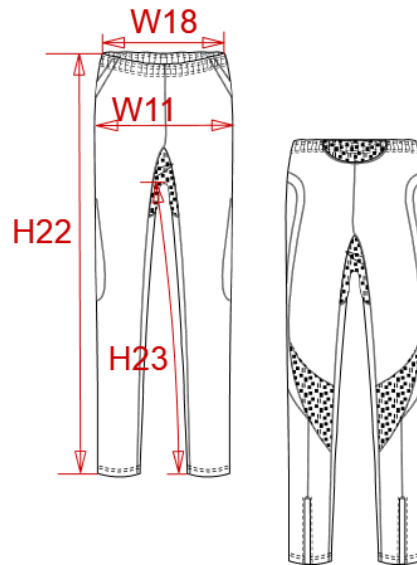

PROACT.®

REFERENCE : PA172

SIZES : S_M_L_XL_XXL

COMPOSITION :

Main fabric : Polyester / Elastane single jersey 90/10 - 250 For back and front

For side yokes

Mesh : Polyester / Elastane mesh 95/5 - 170 Back middle and knee yokes. 95%polyester / 5%Elastane

WEIGHT :

Main fabric : 250 gsm

Mesh : 170 gsm

ARTICLE WEIGHT :

220gr/pc

DESCRIPTION
Français : Pantalon running homme
English : Men's running pants
Nederlands : Heren running broek
Deutsch : Herren laufhose
Español : Pantalón running
Italiano : Pantalon uomo running
Português : Calças de corrida

COLORS	PANTONE SERIGRAPHIE
Black	Black

MEASUREMENT						
Description	S	M	L	XL	XXL	
W18 1/2 taille élastiquée / 1/2 elasticated waist	32	35	38	41	45	
W11 1/2 bassin / 1/2 hip width	39	42	45	48	52	
H22 Longueur côté avec ceinture / Side length with waistband	89,50	91,20	92	93,70	94,70	
H23 Longueur entrejambe / Inside leg length	68,40	69,70	70	71,40	72	

CARE LABEL

PACKING	
Box	20 pcs / box S => L:60cm W:40cm H:12cm GW:5.1kg NW:4.5kg M => L:60cm W:40cm H:12cm GW:5.3kg NW:4.7kg L => L:60cm W:40cm H:12cm GW:5.6kg NW:5kg XL => L:60cm W:40cm H:12cm GW:5.8kg NW:5.2kg XXL => L:60cm W:40cm H:12cm GW:6.2kg NW:5.6kg