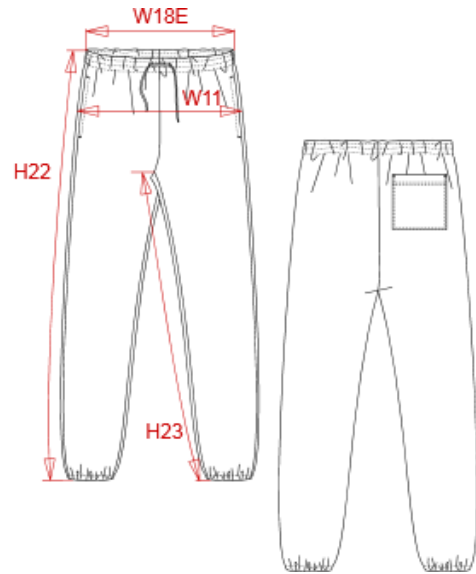

For heather color 90%Cotton / 10%Viscose

**WEIGHT :**

Main fabric : 190 gsm

Main fabric : 190 gsm

**TECHNICAL DETAIL :**

Coloured drawcord sold separately under reference PA068

**ARTICLE WEIGHT :**

300 gr/pc

COLORS	PANTONE SERIGRAPHIE
Black	Black
Navy	433C
Oxford grey	Based on Cool gray 7C
Light royal blue	653C
Red	200C
Dark grey	447C

MEASUREMENT									
Description	XS	S	M	L	XL	XXL	3XL	4XL	
<b>W18E (M)</b> 1/2 taille élastiquée / 1/2 elasticated waistband	33	34	35	37	40	43	46	50	
<b>W11</b> 1/2 bassin / 1/2 hip width	44	47	50	53	56	59	62	66	
<b>H22 (M)</b> Longueur côté / Side length	105	107	109	111	113	115	117	119	
<b>H23 (M)</b> Longueur entrejambe / Inside leg length	79,10	80,35	81,60	82,75	84,15	85,50	86,75	87,75	

CARE LABEL				

PACKING	
Box	20 pcs / box XS => L:60cm W:40cm H:17cm GW:7.60kg NW:5.80kg S => L:60cm W:40cm H:17cm GW:7.80kg NW:6.00kg M => L:60cm W:40cm H:17cm GW:8.00kg NW:6.20kg L => L:60cm W:40cm H:17cm GW:8.20kg NW:6.40kg XL => L:60cm W:40cm H:17cm GW:8.40kg NW:6.60kg XXL => L:60cm W:40cm H:17cm GW:8.70kg NW:6.90kg 3XL => L:60cm W:40cm H:17cm GW:9.00kg NW:7.20kg 4XL => L:60cm W:40cm H:17cm GW:9.20kg NW:7.40kg