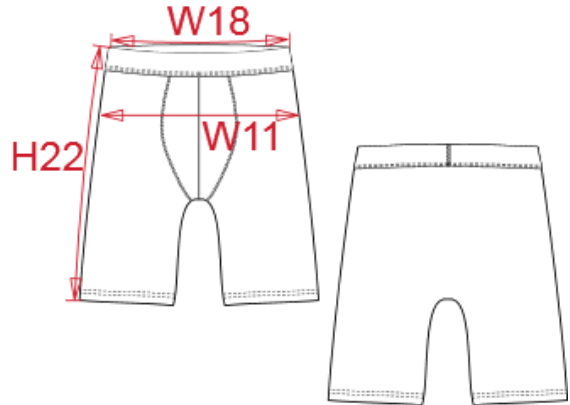

PROACT.®

REFERENCE : PA07

SIZES : XS_S_M_L_XL_XXL_3XL

COMPOSITION :

Main fabric : Peached and Brushed Polyester / Elastane single jersey 88/12 - 200 88%polyester / 12%elastane

WEIGHT :

Main fabric : 200 gsm

TECHNICAL DETAIL :

Quick dry fabric

ARTICLE WEIGHT :

76 gr/pc

DESCRIPTION
Français : SOUS-SHORT LONG SPORT
English : Adults long base layer shorts
Nederlands : Thermo shorts
Deutsch : Langer schnell trocknender erwasesen undershort
Español : Boxer largo deportivo
Italiano : PANTALONCINO UNDERWEAR ADULTO
Português : Calção justo e comprido

COLORS	PANTONE SERIGRAPHIE
Black	Black
Sporty navy	7546C

MEASUREMENT							
Description	XS	S	M	L	XL	XXL	3XL
W18E (M) 1/2 taille élastiquée/ 1/2 elasticated	28	31	34	37	40	43	46
W11 (M) 1/2 bassin / 1/2 hip width	33,50	36,50	39,50	42,50	45,50	48,50	51,50
H22 (M) Longueur côté ceinture comprise / Side length waistband included	39,50	40,50	41,50	42,50	43,50	44,50	45,50

CARE LABEL				

PACKING	
Box	25 pcs / box All sizes => L:47cm W:24cm H:17cm GW:3.00kg NW:2.50kg